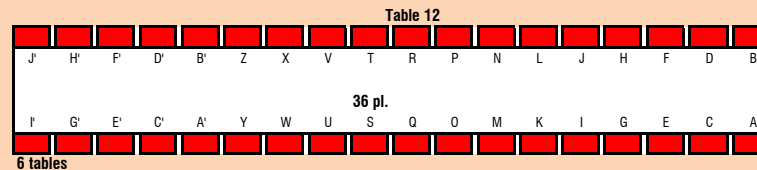

PTNA "Sainti mania" Plan de salle du vendredi 19-01-2018
Soirée spéciale souper d'entreprises (soirée complète pour le repas)

221	209	181	153	125	101
223	211	183	155	127	103
225	213	185	157	129	105
227	215	187	159	131	107
229	217	189	161	133	109
231	219	191	163	135	111
		193	165	137	113

PLACES COTE IMPAIR

195	167	139	115
197	169	141	117
199	171	143	119
201	173	145	121
203	175	147	123
205	177	149	
207	179	151	
206	178	150	
204	176	148	
202	174	146	122
200	172	144	120
238	232	198	170
236	230	196	168
234	228	194	166
		138	114

PLACES COTE PAIR

192	164	136	112
190	162	134	110
226	216	188	160
224	214	186	158
222	212	184	156
220	210	182	154
218	208	180	152
		124	100

Régie
balcon

Scène