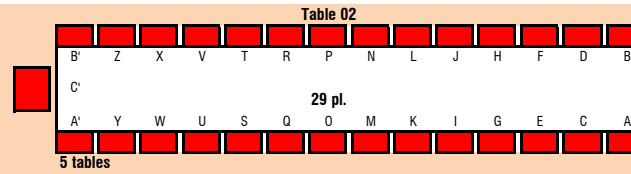

PTNA "Sainti mania" Plan de salle du vendredi 19-01-2018
 Soirée spéciale souper d'entreprises (soirée complète pour le repas)

221	209	181	153	125	101
223	211	183	155	127	103
225	213	185	157	129	105
227	215	187	159	131	107
229	217	189	161	133	109
231	219	191	163	135	111
		193	165	137	113

PLACES COTE IMPAIR

195	167	139	115
197	169	141	117
199	171	143	119
201	173	145	121
203	175	147	123
205	177	149	
207	179	151	
206	178	150	
204	176	148	
202	174	146	122
200	172	144	120
238	232	198	170
236	230	196	168
234	228	194	166
		138	114

PLACES COTE PAIR

192	164	136	112
190	162	134	110
226	216	188	160
224	214	186	158
222	212	184	156
220	210	182	154
218	208	180	152
		124	100

Régie
balcon

Scène