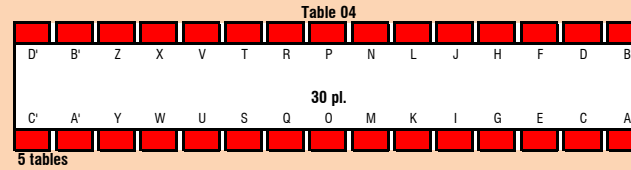

PTNA "Sainti mania" Plan de salle du vendredi 19-01-2018
Soirée spéciale souper d'entreprises (soirée complète pour le repas)

221	209	181	153	125	101
223	211	183	155	127	103
225	213	185	157	129	105
227	215	187	159	131	107
229	217	189	161	133	109
231	219	191	163	135	111
		193	165	137	113

PLACES COTE IMPAIR

195	167	139	115
197	169	141	117
199	171	143	119
201	173	145	121
203	175	147	123
205	177	149	
207	179	151	
206	178	150	
204	176	148	
202	174	146	122
200	172	144	120
238	232	198	170
236	230	196	168
234	228	194	166
		138	114

PLACES COTE PAIR

192	164	136	112
190	162	134	110
226	216	188	160
224	214	186	158
222	212	184	156
220	210	182	154
218	208	180	152
		124	100

Régie
balcon

Scène