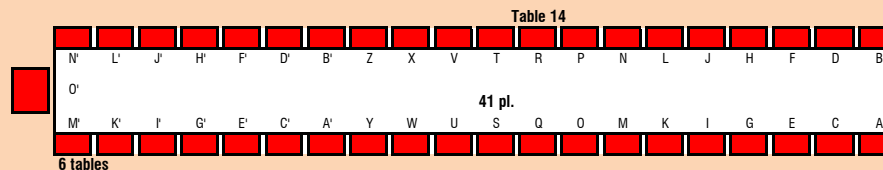

PTNA "Sainti mania" Plan de salle du vendredi 19-01-2018
 Soirée spéciale souper d'entreprises (soirée complète pour le repas)

221	209	181	153	125	101
223	211	183	155	127	103
225	213	185	157	129	105
227	215	187	159	131	107
229	217	189	161	133	109
231	219	191	163	135	111
		193	165	137	113

PLACES COTE IMPAIR

195	167	139	115
197	169	141	117
199	171	143	119
201	173	145	121
203	175	147	123
205	177	149	
207	179	151	
206	178	150	
204	176	148	
202	174	146	122
200	172	144	120
238	232	198	170
236	230	196	168
234	228	194	166
		138	114

PLACES COTE PAIR

192	164	136	112
190	162	134	110
226	216	188	160
224	214	186	158
222	212	184	156
220	210	182	154
218	208	180	152
		124	100

Régie
balcon

Scène