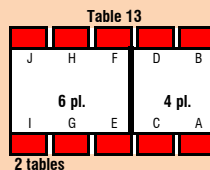

PTNA "Sainti mania" Plan de salle du vendredi 19-01-2018
 Soirée spéciale souper d'entreprises (soirée complète pour le repas)

221	209	181	153	125	101
223	211	183	155	127	103
225	213	185	157	129	105
227	215	187	159	131	107
229	217	189	161	133	109
231	219	191	163	135	111
		193	165	137	113

PLACES COTE IMPAIR

195	167	139	115
197	169	141	117
199	171	143	119
201	173	145	121
203	175	147	123
205	177	149	
207	179	151	
206	178	150	
204	176	148	
202	174	146	122
200	172	144	120
238	232	198	170
236	230	196	168
234	228	194	166
		138	114

PLACES COTE PAIR

192	164	136	112
190	162	134	110
226	216	188	160
224	214	186	158
222	212	184	156
220	210	182	154
218	208	180	152
		124	100

Régie
balcon

Scène