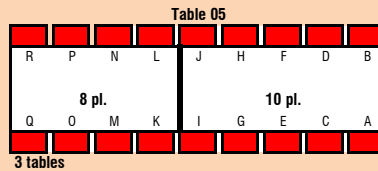

PTNA "Sainti mania" Plan de salle du vendredi 19-01-2018
Soirée spéciale souper d'entreprises (soirée complète pour le repas)

221	209	181	153	125	101
223	211	183	155	127	103
225	213	185	157	129	105
227	215	187	159	131	107
229	217	189	161	133	109
231	219	191	163	135	111
		193	165	137	113

PLACES COTE IMPAIR

195	167	139	115
197	169	141	117
199	171	143	119
201	173	145	121
203	175	147	123
205	177	149	
207	179	151	
206	178	150	
204	176	148	
202	174	146	122
200	172	144	120
238	232	198	170
236	230	196	168
234	228	194	166
		138	114

PLACES COTE PAIR

192	164	136	112
190	162	134	110
226	216	188	160
224	214	186	158
222	212	184	156
220	210	182	154
218	208	180	152
		124	100

Régie
balcon

Scène