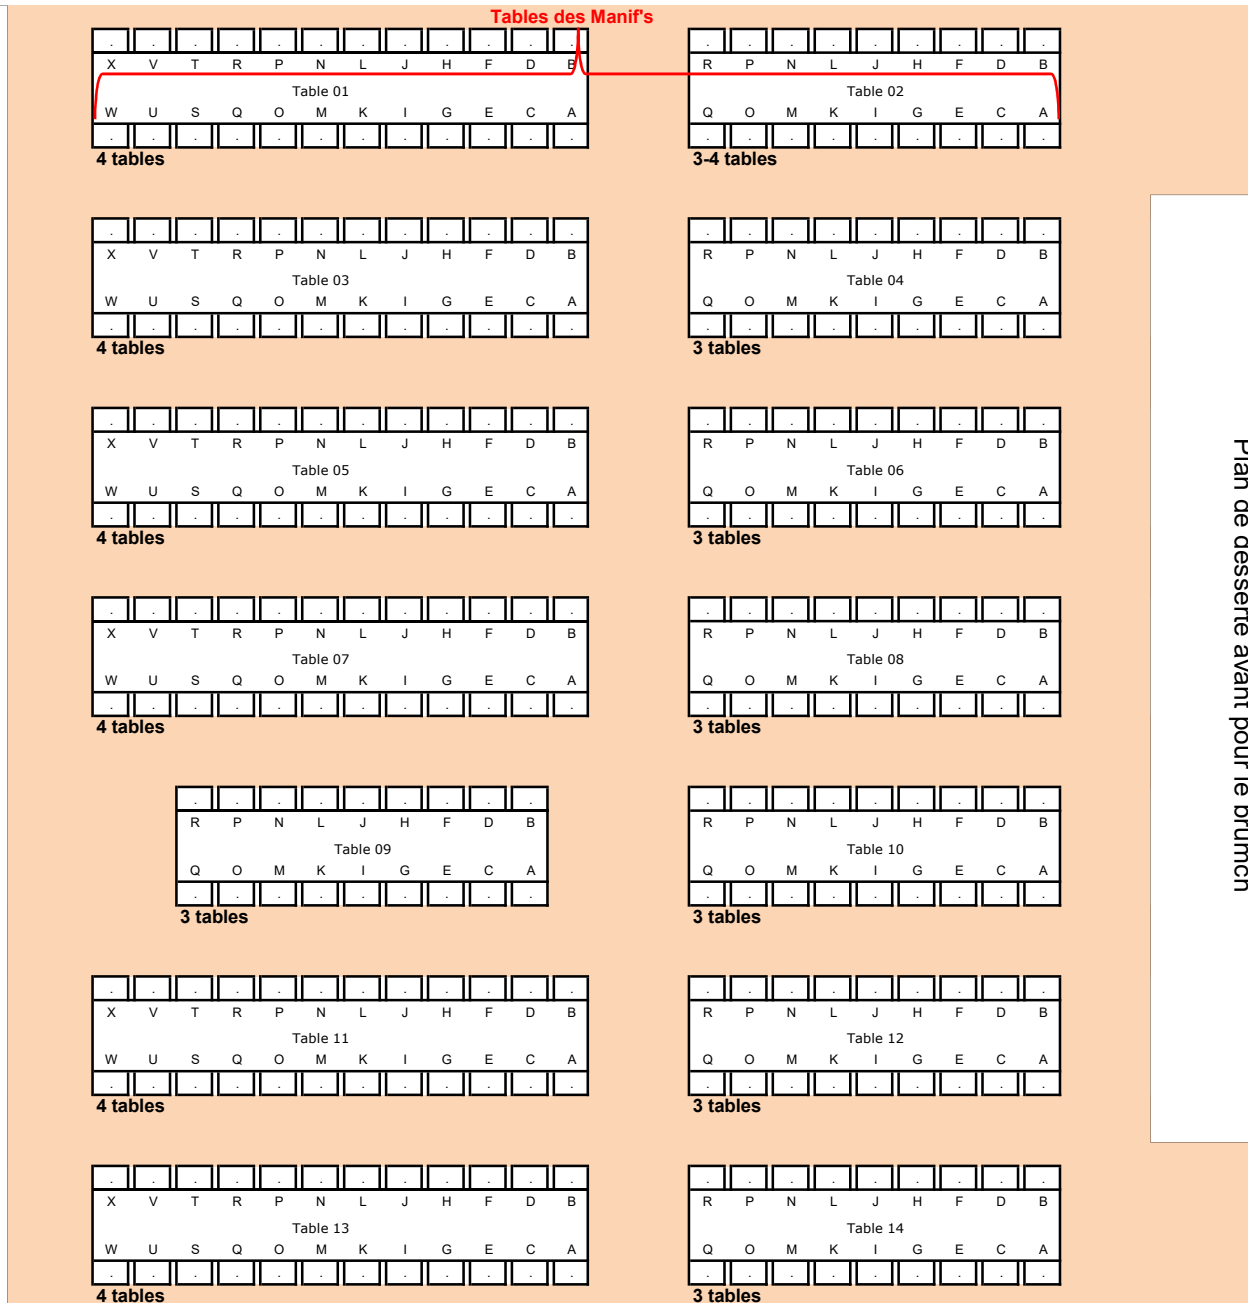

PTNA "Saintimania" Plan de salle du dimanche 21-01-2018

221	209	181	153	125	101
223	211	183	155	127	103
225	213	185	157	129	105
227	215	187	159	131	107
229	217	189	161	133	109
231	219	191	163	135	111
		193	165	137	113

PLACES COTE IMPAIR

195	167	139	115		
197	169	141	117		
199	171	143	119		
201	173	145	121		
203	175	147	123		
205	177	149			
207	179	151			
206	178	150			
204	176	148			
202	174	146	122		
200	172	144	120		
238	232	198	142	118	
236	230	196	168	140	116
234	228	194	166	138	114

PLACES COTE PAIR

226	216	188	160	132	108
224	214	186	158	130	106
222	212	184	156	128	104
220	210	182	154	126	102
218	208	180	152	124	100

Scène